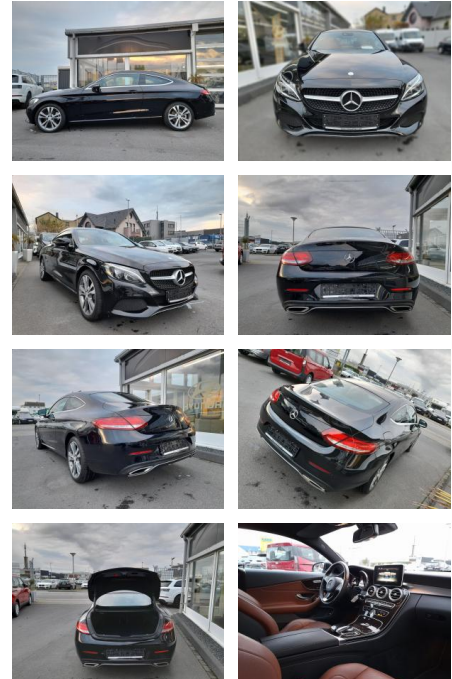

Ihr Ansprechpartner

Herr Conrad Brands
E-Mail: c.brands@bessler-terhardt.de
Telefon: 02542 932041

Bessler & Terhardt GmbH
Bahnhofstraße 150 - 48712 Gescher - Tel.: 02542 / 93200

Mercedes-Benz C 200 Coupe, 7G Tronic, Leder, Panor.

SP05-40876439 **Angebotsnr.:**

Erstzulassung:	Kilometer:	Farbe:	Leistung:	Kraftstoffart:	Verbr. komb.	CO2-Emission	CO2-Klasse (WLTP)
26.08.2016	106.000	Diverse	135 kW / 184 PS	Benzin	5,3 l/100km	123 g/km	