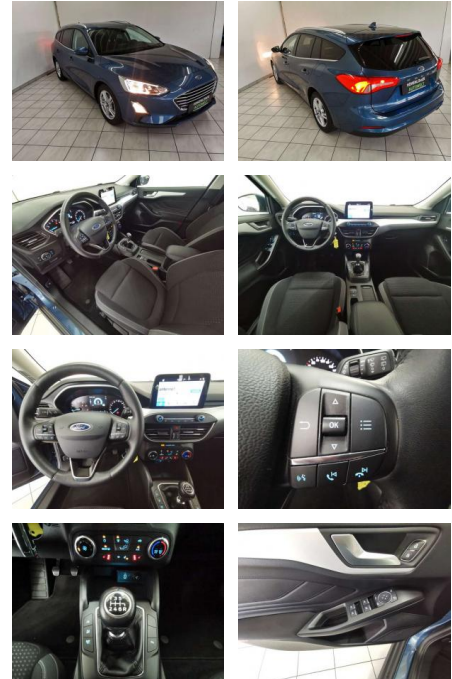

Ihr Ansprechpartner

Herr Justus Köjer
E-Mail: j.koejer@bessler-terhardt.de
Telefon: 02542 932040

Bessler & Terhardt GmbH
Bahnhofstraße 150 - 48712 Gescher - Tel.: 02542 / 93200

Ford Focus Turnier Cool &

HA14-65610 **Angebotsnr.:**

Erstzulassung:	Kilometer:	Farbe:	Leistung:	Kraftstoffart:	Verbr. komb.	CO2-Emission	CO2-Klasse (WLTP)
01.03.2019	43.600	Blau	92 kW / 125 PS	Benzin	4,8 l/100km	108 g/km	C

PREIS 17.810 €	FINANZIERUNGSBEISPIEL		* Basisfinanzierung: Anzahlung: 5.343 Euro, Laufzeit: 72 Monate, Nettodarlehen: 12.467 Euro, Gesamtbetrag: 20.424 Euro, Zinssätze: 6.78% Sollz. (gebunden), 6.99% eff. ** Zielratenfinanzierung: Anzahlung: 5.343 Euro, Laufzeit: 72 Monate, Nettodarlehen: 12.467 Euro, Zielrate: 8.905 Euro, Gesamtbetrag: 21.545 Euro, Zinssätze: 6.78% Sollz. (gebunden), 6.99% eff., Vermittlung für: Ein Angebot der Santander Consumer Bank Santander-Platz 1, 41061 Mönchengladbach. Repräsentatives Beispiel gem. § 17 Abs. 4 PAngV. Diese Finanzierungsangebote sind Beispiele. Gerne ermitteln wir für Sie Ihr individuelles Angebot.
	Laufzeit: 72 Monate	Anzahlung: 30 %	
	Basis-Finanzierung:*	Mtl. Rate:	
	Zielraten-Finanzierung:**	124 €	

Ausstattung

Weiteres

- Ausstattung: Abgedunkelte Scheiben
  Armlehne Beheizbare Frontscheibe
  Beheizbares Lenkrad Elektr. Fensterheber
  Elektr. Seitenspiegel Elektr.
  Seitenspiegel anklappbar Innenspiegel
  autom. abblendend Lederlenkrad
  Lordosenstütze Sitzheizung
  Zentralverriegelung Berganfahrassistent
  Bordcomputer Multifunktionslenkrad
  Servolenkung Android Auto Bluetooth
  Apple CarPlay Freisprecheinrichtung
  Induktionsladen für Smartphones
  Musikstreaming integriert
  Navigationssystem Sprachsteuerung
  Touchscreen USB WLAN / Wifi Hotspot
  Allwetterreifen Leichtmetallfelgen
  Dachreling Winterpaket Tuner/Radio:
  Tuner/Radio Geschwindigkeitsregulierung:
  Tempomat Klimatisierung: Klimaanlage ABS
  Elektr. Wegfahrsperre ESP

- Seiten- und weitere Airbags Tagfahrlicht
  (Art): LED-Tagfahrlicht Pannenhilfe:
  Pannenkitt Einparkhilfe: Kamera Hinten
  Vorne Sportsitze Innenausstattung: Stoff
  Farbe der Innenausstattung: Schwarz