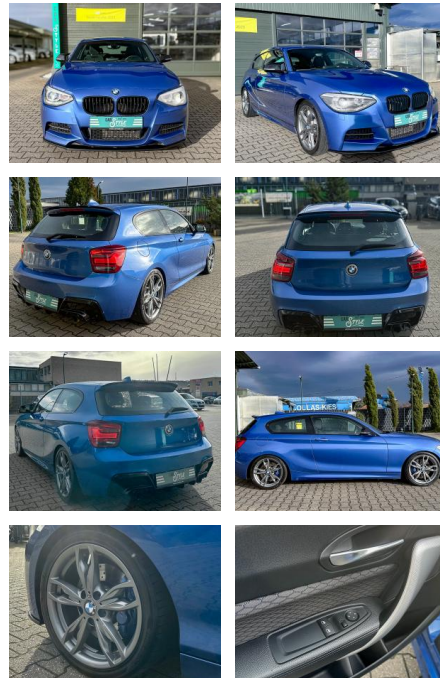

BMW M135i Heckantrieb HiFi SHZ M Performance

CS01-FO2411448 Angebotsnr.:

Erstzulassung:	Kilometer:	Farbe:	Leistung:	Kraftstoffart:
30.04.2013	175.155	Blau	235 kW / 320 PS	Benzin

PREIS
16.260 €

FINANZIERUNGSBEISPIEL