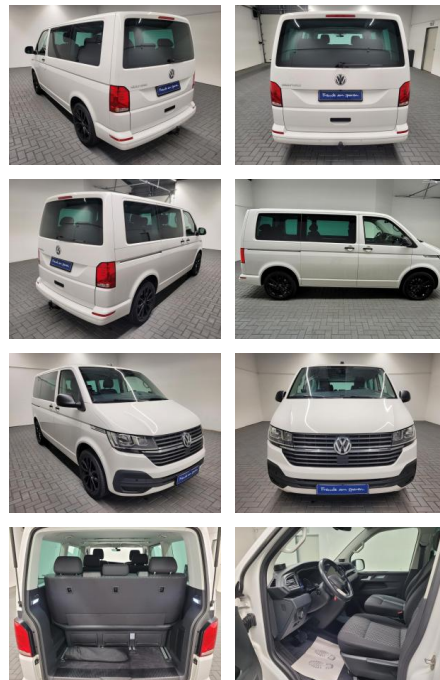

Volkswagen T6.1 Multivan "7-Sitzer/Navi/AHK/SHZ

AM35-29529 **Angebotsnr.:**

Erstzulassung:	Kilometer:	Farbe:	Leistung:	Kraftstoffart:
01.07.2020	48.650		110 kW / 150 PS	Diesel

PREIS
49.100 €

FINANZIERUNGSBEISPIEL
Laufzeit: 72 Monate Anzahlung: 30 %
Basis-Finanzierung:* Mtl. Rate:
Zielraten-Finanzierung:** **341 €**