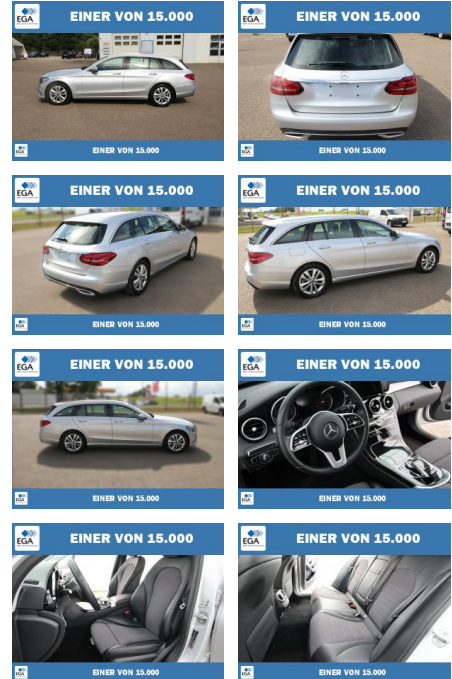

## Mercedes-Benz C 180 T Avantgarde LED+NAVI+KAMERA

PW01-97204-001 Angebotsnr.:

Erstzulassung:	Kilometer:	Farbe:	Leistung:	Kraftstoffart:
01.01.2019	78.217	Silber	115 kW / 156 PS	Benzin

PREIS	FINANZIERUNGSBEISPIEL
<b>20.520 €</b>	Laufzeit: 72 Monate      Anzahlung: 30 % Basis-Finanzierung:*      Mtl. Rate: Zielraten-Finanzierung:** <b>142 €</b>