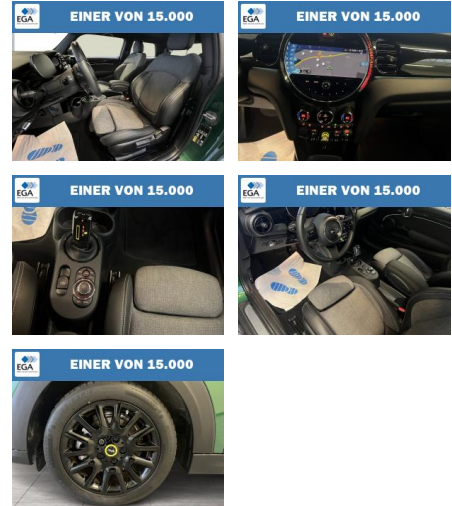

WG08-238692 Angebotsnr.:

Erstzulassung:	Kilometer:	Farbe:	Leistung:	Kraftstoffart:
01.11.2022	22.511	Grün	135 kW / 184 PS	Elektro

PREIS	FINANZIERUNGSBEISPIEL	
23.530 €	Laufzeit: 72 Monate	Anzahlung: 30 %
	Basis-Finanzierung:**	Mtl. Rate:
	Zielraten-Finanzierung:**	163 €

Exterieur

- Leichtmetallfelgen
- metallic
- Nebelscheinwerfer

Weiteres

- Lichtsensor
- elektrische Aussenspiegel
- Start Stop Automatik
- Nichtraucher
- 16" LM Räder Victory Spoke schwarz
- Ablagenpaket
- ABS
- Aktustischer Fußgängerschutz

- Ambientes Licht
- Armauflage vorn
- Außenspiegelpaket
- Beifahrerairbag
- Beifahrersitz-Höhenverstellung
- Bluetooth
- Bordcomputer
- Classic Trim
- ConnectedDrive Services (laufzeitgebundener Dienst)
- DAB Tuner
- Dach + Außenspiegel Schwarz lackiert
- Dachhimmel Anthrazit
- Dekor-/Zierstreifen auf Motorhaube
- Diebstahlsicherung für Räder (Felgenschlösser)
- Driving Assistant
- eDrive Dienste mit Zubehörladekabel Mode 3
- Elektrisch verstellbare Spiegel
- Fahrerairbag

STÄNDIG ÜBER 15.000 FAHRZEUGE IM BESTAND!