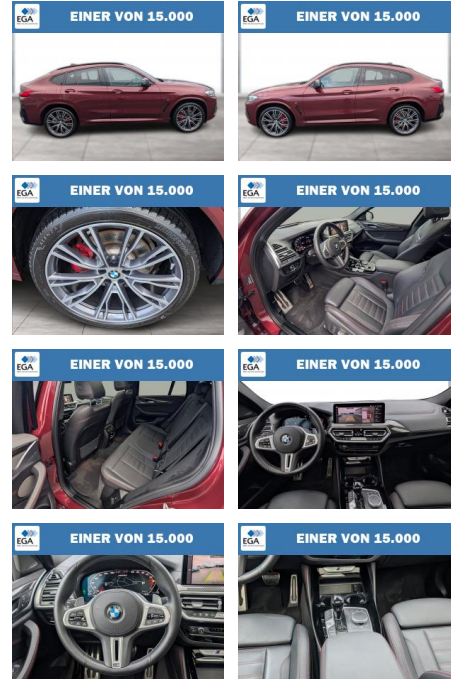

BMW X4 M40d M SPORTBREMSE LASER AHK PANO

WG06-232127 Angebotsnr.:

Erstzulassung:	Kilometer:	Farbe:	Leistung:	Kraftstoffart:
01.11.2021	37.500	Rot	250 kW / 340 PS	Diesel

PREIS 62.010 €	FINANZIERUNGSBEISPIEL	
	Laufzeit: 72 Monate	Anzahlung: 30 %
	Basis-Finanzierung:*	Mtl. Rate:
	Zielraten-Finanzierung:**	431 €