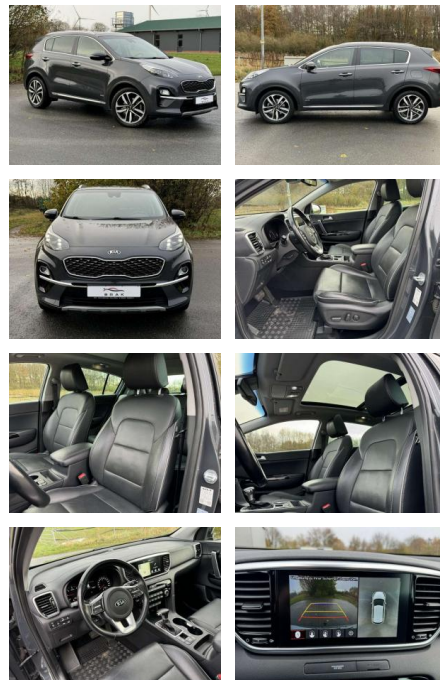

Kia Sportage Platinum Edition 4WD NAVI LED

KB06-9675 **Angebotsnr.:**

Erstzulassung:	Kilometer:	Farbe:	Leistung:	Kraftstoffart:
01.10.2019	72.933		136 kW / 185 PS	Benzin

PREIS
25.170 €

FINANZIERUNGSBEISPIEL
Laufzeit: 72 Monate Anzahlung: 30 %
Basis-Finanzierung:* Mtl. Rate:
Zielraten-Finanzierung:** Mtl. Rate: **175 €**

Ausstattung

Weiteres

- bei KFZ-Brak als Automobilhändler mit angeschlossener Meisterwerkstatt in Rastdorf. - Ihr Experte rund um das Thema gepflegte Gebrauchtfahrzeuge. - Bei uns kaufen Sie ausschließlich Werkstatt geprüfte Fahrzeuge. - - Auf Wunsch erhalten Sie gegen Aufpreis eine neue HU & AU. - - Garantie zwischen 12 - 36 Monate möglich Getriebe Automatik - (8-Stufen) Licht und Sicht Bi-LED-Scheinwerfer Tagfahrlicht LED Nebelscheinwerfer Technik und Sicherheit Bordcomputer Fahrerairbag Airbag Fahrer-/Beifahrerseite Seitenairbag Kopf-Airbag-System vorn und hinten Zentralverriegelung mit Fernbedienung Schließ-/Startsystem Smart-Key Servolenkung Geschwindigkeits-Regelanlage (Tempomat) Wegfahrsperre Anti-Blockier-System (ABS)