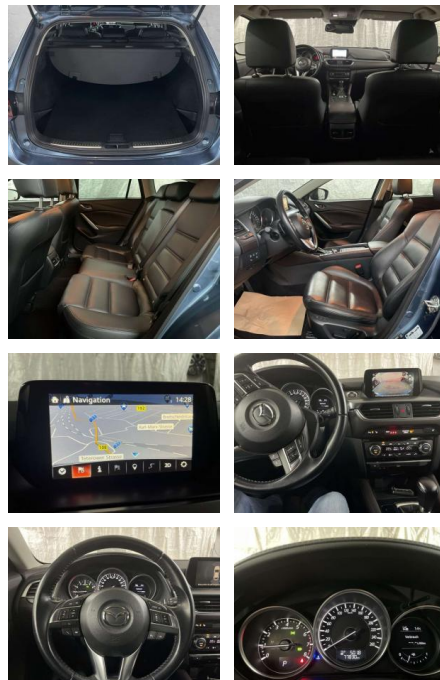

Mazda 6 Sports-Line I.Hand LED LEDER HUD

AP38-1898110 Angebotsnr.:

Erstzulassung:	Kilometer:	Farbe:	Leistung:	Kraftstoffart:
01.06.2015	77.900	Blau	141 kW / 192 PS	Benzin

PREIS
19.800 €

FINANZIERUNGSBEISPIEL

Ausstattung

Weiteres

- Getriebe Automatik Technik Bordcomputer
- Start-Stop-Automatik Assistenten
- Totwinkel-Assistent Müdigkeitserkennung
- Regensensor Fernlichtassistent
- Lichtsensor Notbremsassistent
- Berganfahrassistent Spurhalteassistent
- Spurwechselassistent
- Abstandsregeltempomat
- Abstands-/Kollisionswarner Komfort
- Zentralverriegelung Elektrischer
- Fensterheber Lederausstattung
- Sitzheizung Elektrische Aussenspiegel
- Teilbare Ruecksitzlehne Tempomat
- Multifunktionslenkrad Keyless Go
- Startfunktion Elektrische Sitze
- Innenspiegel autom. abblendbar
- Mittelarmlehne Innenraumfilter
- ParkDistanceControl vorne und hinten
- Lordosenstütze Lederlenkrad
- Klimaautomatik-2-Zonen Funkfernbedienung