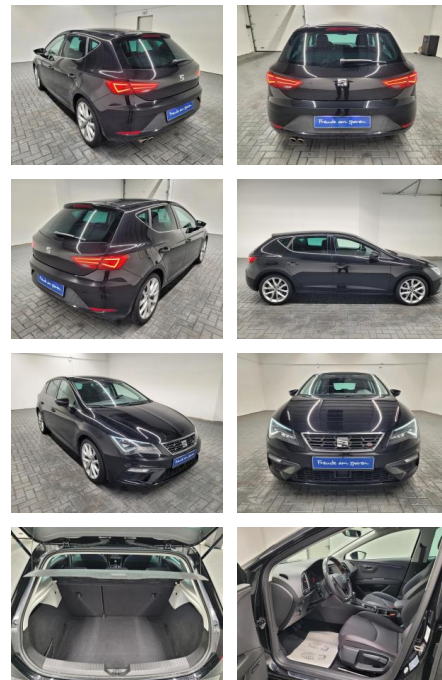

Seat Leon "FR LED/Navi/SHZ/PDC/Sound/18" "LM"

AM35-29481 **Angebotsnr.:**

Erstzulassung:	Kilometer:	Farbe:	Leistung:	Kraftstoffart:
27.06.2017	89.980		135 kW / 184 PS	Diesel

PREIS
24.060 €

FINANZIERUNGSBEISPIEL
Laufzeit: 72 Monate Anzahlung: 30 %
Basis-Finanzierung:* Mtl. Rate:
Zielraten-Finanzierung:** **167 €**