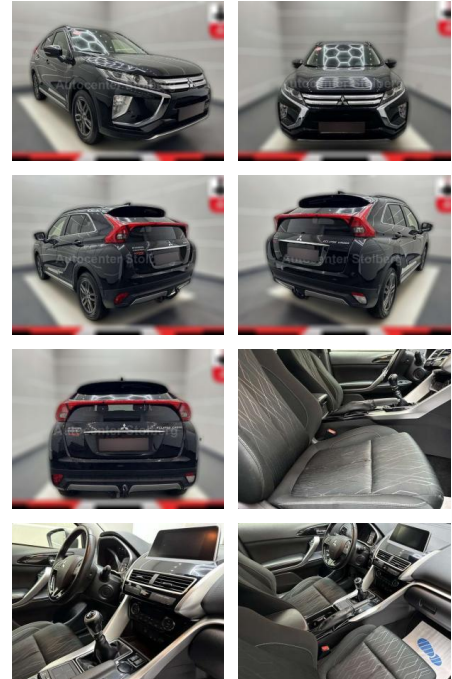

Mitsubishi Eclipse Cross Basis 2WD

AC15-15

Angebotsnr.:

Erstzulassung:	Kilometer:	Farbe:	Leistung:	Kraftstoffart:
01.12.2018	98.000	Schwarz	120 kW / 163 PS	Benzin

PREIS
15.610 €

FINANZIERUNGSBEISPIEL
Laufzeit: 72 Monate Anzahlung: 30 %
Basis-Finanzierung:* Mtl. Rate:
Zielraten-Finanzierung:** **108 €**

- Silberfarben Innenausstattung: Cockpitverkleidung in Carbon-Optik
- Innenspiegel abblendbar
- Isofix-Aufnahmen für Kindersitz
- Karosserie: 5-türig
- Kindersicherung
- Klimaautomatik
- Knieairbag
- Kopf-Airbag-System
- Kopfstützen verstellbar
- Laderaumabdeckung
- Lenksäule (Lenkrad) höhen-/längsverstellbar
- Mittelarmlehne vorn
- Modellvariante CO2-optimiert (ClearTec)
- Motor 1
- 5 Ltr. - 120 kW T-MIVEC
- Radstand 2670 mm
- Regen-/Lichtsensor
- Reifendruck-Kontrollsystem
- Rücksitz geteilt / klappbar
- Rücksitze (2.Reihe) verschiebbar
- Schadstoffarm nach Abgasnorm Euro 6
- Schadstoffarm nach Abgasnorm Euro 6d-TEMP
- Seitenairbag vorn
- Seitenaufprallschutz
- Seitenschutzleisten schwarz
- Servolenkung
- Sicherheitsgurte höhenverstellbar
- Sitz vorn links