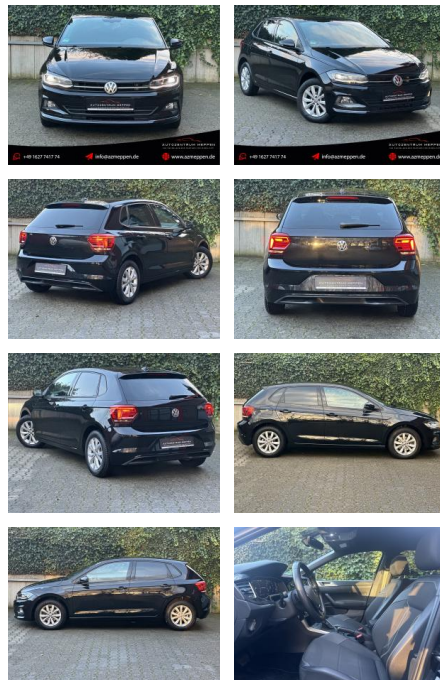

## Volkswagen Polo 1.0 TSI Highline \*DSG\*LED\*DIGITA...

AM65-KK2411-~~Angewiesen~~

**Erstzulassung:** 27.01.2020    **Kilometer:** 87.628    **Farbe:**    **Leistung:** 85 kW / 116 PS    **Kraftstoffart:** Benzin