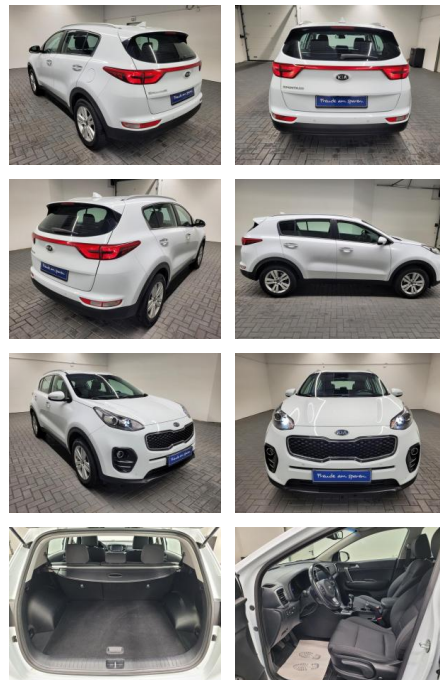

Kia Sportage "Navi/SHZ/LHZ/PDC/Kam/17" "LM"

AM35-29507 **Angebotsnr.:**

Erstzulassung:	Kilometer:	Farbe:	Leistung:	Kraftstoffart:
03.01.2018	57.600		97 kW / 132 PS	Benzin

PREIS
24.680 €

FINANZIERUNGSBEISPIEL
 Laufzeit: 72 Monate Anzahlung: 30 %
 Basis-Finanzierung:* Mtl. Rate:
 Zielraten-Finanzierung:** **171 €**