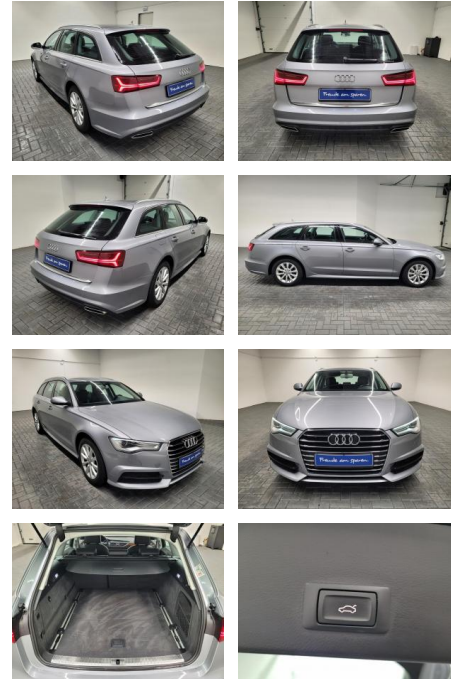

Audi A6 Avant Navi/AHK/Leder/SHZ/Bi-Xenon/PDC

AM35-29511 **Angebotsnr.:**

Erstzulassung:	Kilometer:	Farbe:	Leistung:	Kraftstoffart:
15.06.2017	111.740		160 kW / 218 PS	Diesel

PREIS
32.720 €

FINANZIERUNGSBEISPIEL