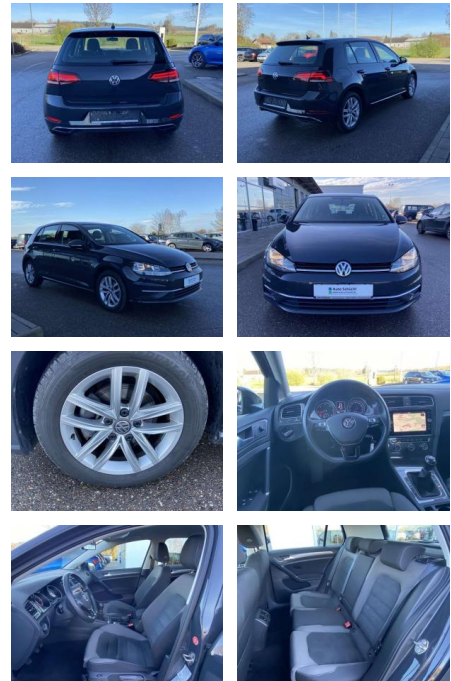

## Volkswagen Golf 1.6 TDI Comfortline ERGO-ACTIVE

SS00-102009 Angebotsnr.:

Erstzulassung:	Kilometer:	Farbe:	Leistung:	Kraftstoffart:
01.07.2019	31.346		85 kW / 116 PS	Benzin

PREIS  
**19.560 €**

### Interieur

- Sitzheizung vorne Mittelarmlehne vorne Kindersitzverankerung für Kindersitzsystem ISOFIX Rücksitzbanklehne geteilt umlegbar mit Mittelarmlehne ergoActive Sitz mit 14-Wege-Einstellung auf der Fahrerseite klimatisiertes Handschuhfach Sport-Komfortsitze vorne el. Lendenwirbelstütze Fahrersitz mit Massagefunktion Multifunktions-Lederlenkrad 2 Leseleuchten vorn und 2 hinten Make-Up Spiegel
- beleuchtet Vordersitze höhenverstellbar und Sitzneigungsverstellung Fahrersitz