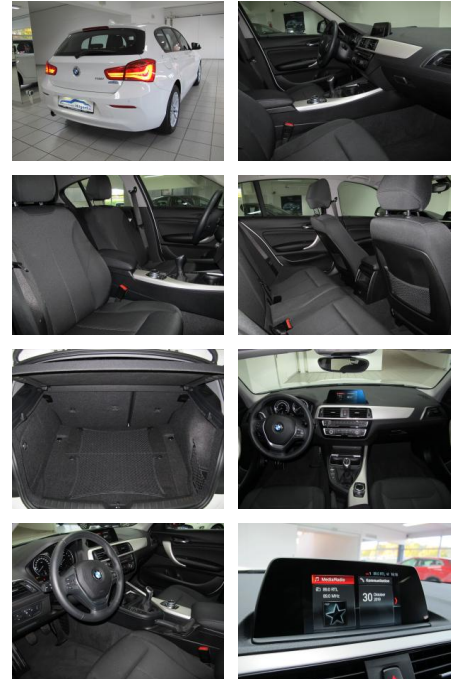

BMW 118i, 5t Advantage, Navi., LED, Sitzh., PDC, Temp...

FL00-H6279H2Angebotsnr.:

Erstzulassung:	Kilometer:	Farbe:	Leistung:	Kraftstoffart:
21.11.2017	63.000	Weiß	100 kW / 136 PS	Benzin

PREIS	FINANZIERUNGSBEISPIEL
15.220 €	Laufzeit: 72 Monate Anzahlung: 30 %
	Basis-Finanzierung:* Mtl. Rate:
	Zielraten-Finanzierung:** 106 €

Multimedia

- Musikstreaming integriert
- USB
- Radio
- CD Radio

- Freisprechen
- Navigation mit Bildschirm
- MP3 Anschluss
- Bluetooth

Komfort

- Klimaautomatik
- Front-, Seiten- und weitere Airbags
- Lederlenkrad
- Zentralverriegelung
- Fernbedienung Zentralverriegelung
- Bordcomputer

Interieur

- Multifunktionslenkrad
- Durchladesystem
- Armlehne vorne
- Sitzheizung
- Ablagenpaket

Exterieur

- Allwetterreifen
- LED-Tagfahrlicht
- LED-Scheinwerfer
- Leichtmetallfelgen
- Geschwindigkeitsregelung (Tempomat)
- Nebelscheinwerfer

Weiteres

- Lichtsensor
- elektrische Aussenspiegel
- Start Stop Automatik
- Nichtraucher
- Sportlederlenk m Multi
- Alu 16 Zoll V 378
- TACHO mit erweiterten Umfängen
- Radio Professional
- Modellschriftzug Entfall
- Blow by Heizer
- klappbare Kopfstützenim Fond
- Connected Drive