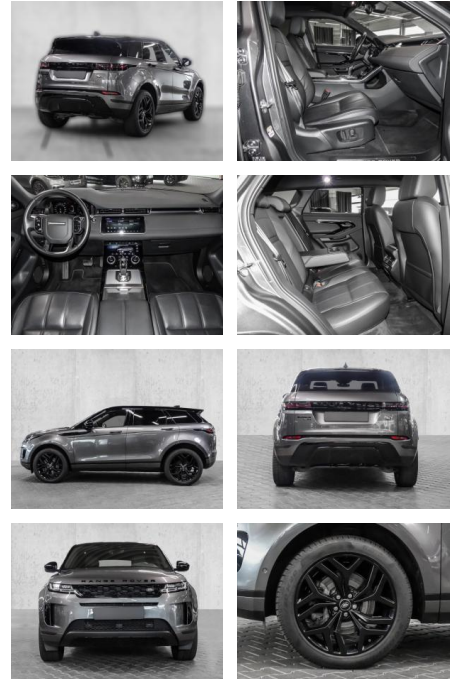

Land Rover Range Rover Evoque S P200 Mild-Hybrid

MA05-2401-23 Angebotsnr.:

Erstzulassung:	Kilometer:	Farbe:	Leistung:	Kraftstoffart:
01.01.2020	44.310	Grau	147 kW / 200 PS	Benzin

PREIS
34.350 €

FINANZIERUNGSBEISPIEL