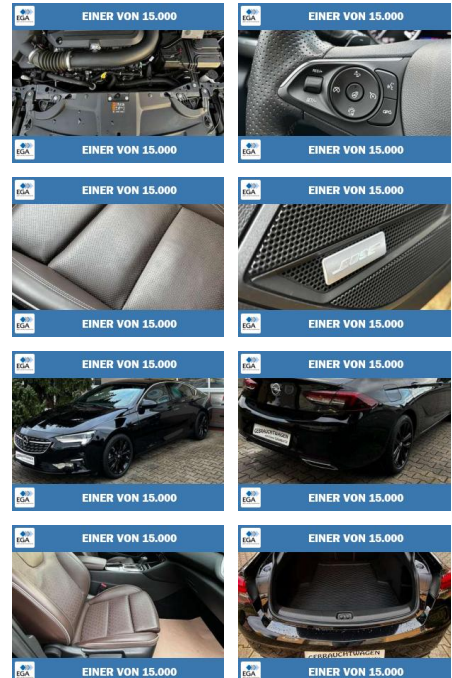

## Opel Insignia B Grand Sport 2.0 SHT Ulimatte

GA03-24230 **Angebotsnr.:**

Erstzulassung:	Kilometer:	Farbe:	Leistung:	Kraftstoffart:	Verbr. komb.	CO2-Emission	CO2-Klasse (WLTP)
01.12.2021	40.246	Schwarz	147 kW / 200 PS	Benzin	7,5 l/100km	171 g/km	F

### Weiteres

- sofort lieferbar Fahrzeugbeschreibung: Fahrzeugnummer 24230 GTÜ Zustandsbericht vor Auslieferung 1.Hand Servicehistorie vollständig Inspektion Neu vor Auslieferung nach Herstellervorgaben TÜV AU Neu vor Auslieferung 12 Monate Reparaturkostenversicherung inclusive Ausstattung: Highlights Winterreifen auf Leichtmetallfelgen 17 Zoll Anhängerkupplung Kugelkopf schwenkbar Diebstahlwarnanlage Elektrische Schnellheizung Quickheat Fahrassistenzsystem: Park-Assistent inkl. automatischem Einparken Innovations Paket 2: HeadUp Display • ACC Tempomat • Autonomer Notbremsassistent mit Frontkamera Leichtmetallfelgen 18 Zoll mit Sommerbereifung Metalllackierung