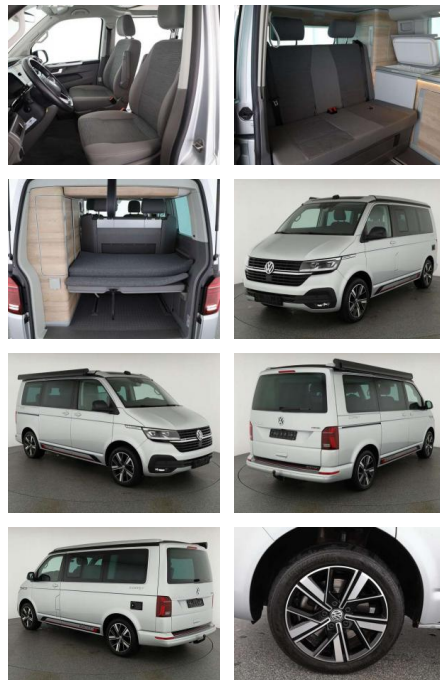

Volkswagen T6.1 California 2.0 TDI DSF 4M Coast

AN07-NH091535 Angebotsnr.:

Erstzulassung:	Kilometer:	Farbe:	Leistung:	Kraftstoffart:
01.01.2023	46.100	Silber	150 kW / 204 PS	Benzin

PREIS
73.040 €

FINANZIERUNGSBEISPIEL