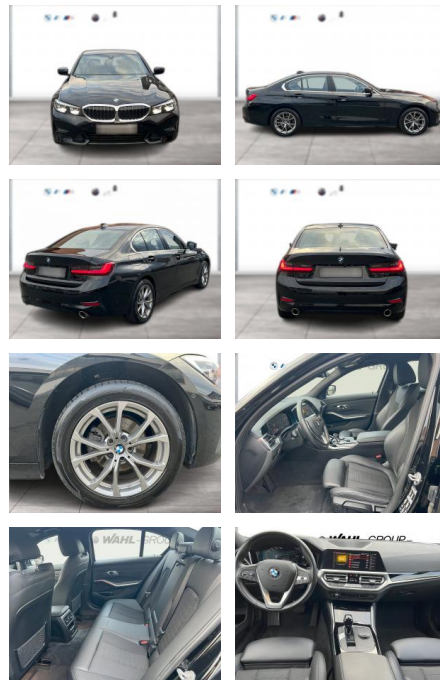

WG09-231193 Angebotsnr.:

BMW PREMIUM SELECTION
GEBRAUCHTE AUTOMOBILE

Erstzulassung:	Kilometer:	Farbe:	Leistung:	Kraftstoffart:
01.10.2021	73.345	Schwarz	140 kW / 190 PS	Diesel

PREIS
34.970 €

FINANZIERUNGSBEISPIEL