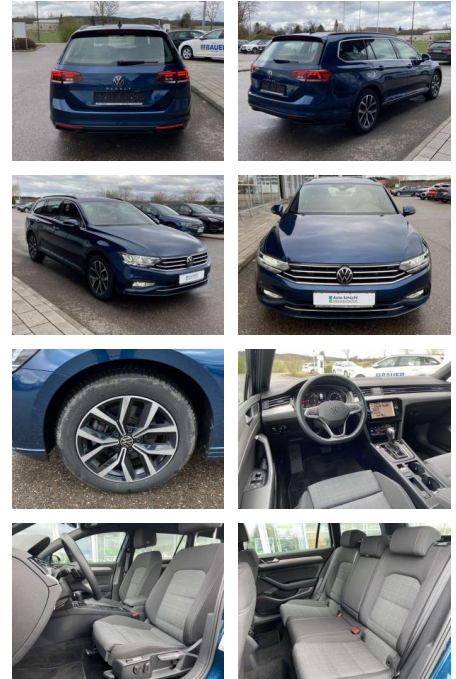

Volkswagen Passat Variant 2.0 TDI DSG BUSINESS

SS00-077295 **Angebotsnr.:**

Erstzulassung:	Kilometer:	Farbe:	Leistung:	Kraftstoffart:
01.07.2022	36.041		147 kW / 200 PS	Benzin

PREIS
32.350 €

FINANZIERUNGSBEISPIEL

Ausstattung

Interieur

- Multifunktions-Lederlenkrad mit Schaltwippen Sitzheizung vorne Innenspiegel automatisch abblendbar Mittelarmlehne vorne 2 Leseleuchten vorn Netztrennwand el. Lendenwirbelstütze Fahrersitz mit Massagefunktion Komfortsitze vorne Fußraumbeleuchtung ergoComfort-Sitz auf der Fahrerseite Kindersitzverankerung für Kindersitzsystem I-Size/ISOFIX