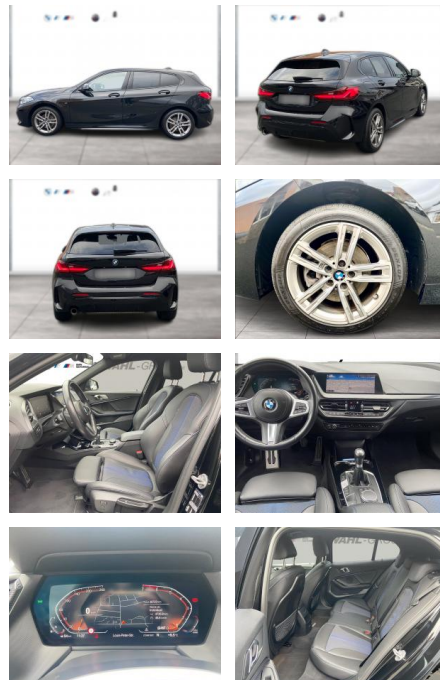

BMW 118i M Sport LED Navi PDC DAB SHZ

WG09-232775 Angebotsnr.:

Erstzulassung:	Kilometer:	Farbe:	Leistung:	Kraftstoffart:
01.10.2021	28.722	Schwarz	100 kW / 136 PS	Benzin

PREIS
28.520 €

FINANZIERUNGSBEISPIEL
Laufzeit: 72 Monate Anzahlung: 30 %
Basis-Finanzierung:* Mtl. Rate:
Zielraten-Finanzierung:** **198 €**