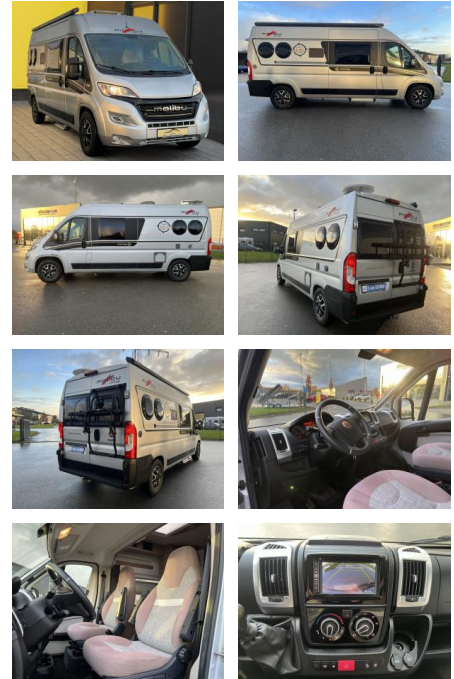

Malibu Charming 600 DB TV+Solar+Markise+Wechsel...

AB19-NB-MAL-~~600~~gebotsnr.:

Erstzulassung:	Kilometer:	Farbe:	Leistung:	Kraftstoffart:
12.08.2019	11.500	silber	110 kW / 150 PS	Diesel

PREIS
63.160 €

FINANZIERUNGSBEISPIEL