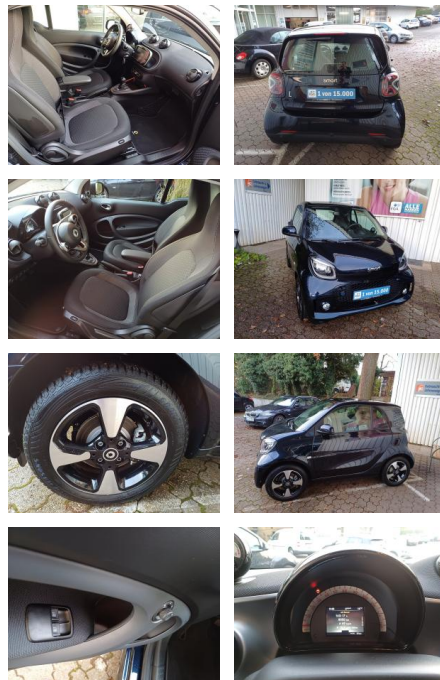

Smart ForTwo EQ*Exclusive*PANO*PTS*ALU*CAM*MEDIA...

FL00-W8422WAngebotsnr.:

Erstzulassung:	Kilometer:	Farbe:	Leistung:	Kraftstoffart:
27.09.2023	18.050	Blau	60 kW / 82 PS	Elektro

PREIS
17.920 €

FINANZIERUNGSBEISPIEL

Ausstattung

Besonderheiten

- Winter-Paket
- Ladekabel-Paket
- **Ganzjahresreifen**
- **Einparkhilfe hinten und Rückfahrkamera**
- **Voll-LED-Scheinwerfer**
- **Panoramadach**
- **Sitzheizung**
- **Exclusive-Paket**
- **22 kW-Bordlader**
- **JBL Soundsystem**