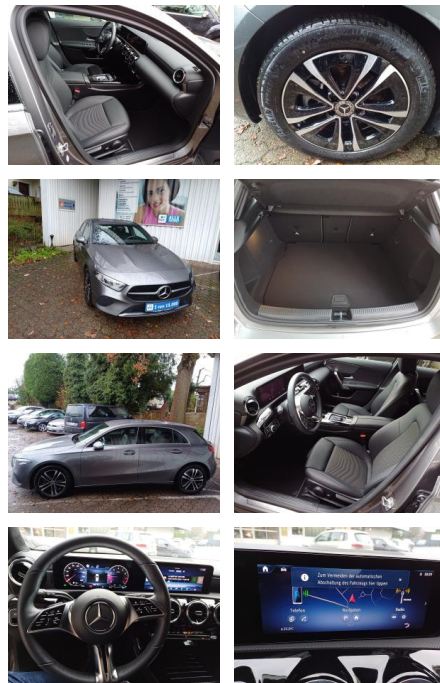

Mercedes-Benz A 180 Progressive Line Advanced*7G...

FL00-W8421WAngebotsnr.:

Erstzulassung:	Kilometer:	Farbe:	Leistung:	Kraftstoffart:
12.09.2023	9.670	Grau	100 kW / 136 PS	Benzin

PREIS
31.860 €

FINANZIERUNGSBEISPIEL
Laufzeit: 72 Monate Anzahlung: 30 %
Basis-Finanzierung:* Mtl. Rate:
Zielraten-Finanzierung:** **221 €**

Ausstattung

Besonderheiten

- Progressive Line Advanced
- Licht- und Sicht-Paket
- MBUX Navigation Premium
- Progressive
- Park-Paket mit Rückfahrkamera
- LED High Performance-Scheinwerfer
- Adaptiver Fernlicht-Assistent
- Lenkradheizung
- 7G-DCT
- 17" Leichtmetallräder im 5-Doppelspeichen-Design
- Aktiver Park-Assistent mit PARKTRONIC
- Rückfahrkamera
- Winter-Paket