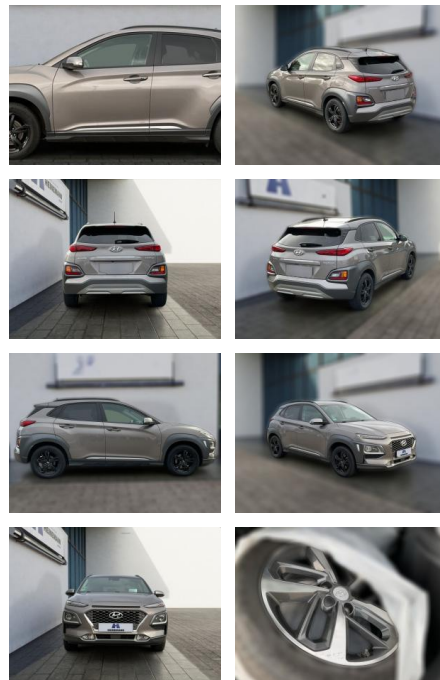

Hyundai Kona 1.0 T-GDI Premium Leder HUD

HE03-424194_Angbot
Angebotssnr.:

Erstzulassung:	Kilometer:	Farbe:	Leistung:	Kraftstoffart:
01.05.2018	92.647	Diverse	88 kW / 120 PS	Benzin

PREIS
17.980 €

FINANZIERUNGSBEISPIEL