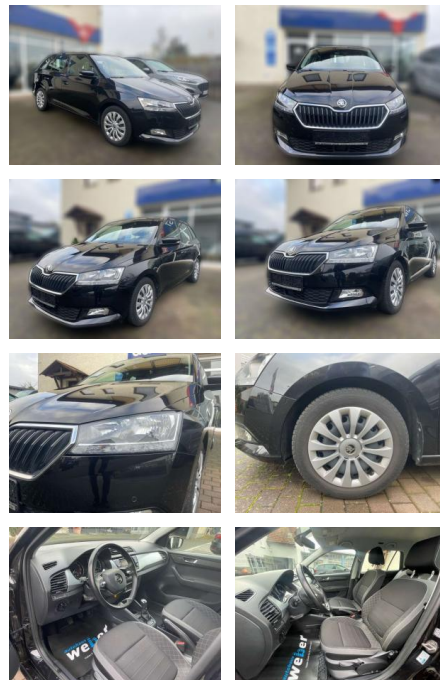

Skoda Fabia

AW51-3929699 Angebotsnr.:

Erstzulassung:	Kilometer:	Farbe:	Leistung:	Kraftstoffart:
01.07.2021	14.994	Schwarz	70 kW / 95 PS	Benzin

PREIS
17.880 €

FINANZIERUNGSBEISPIEL

Laufzeit: 72 Monate Anzahlung: 30 %
Basis-Finanzierung:* Mtl. Rate:
Zielraten-Finanzierung:** **124 €**