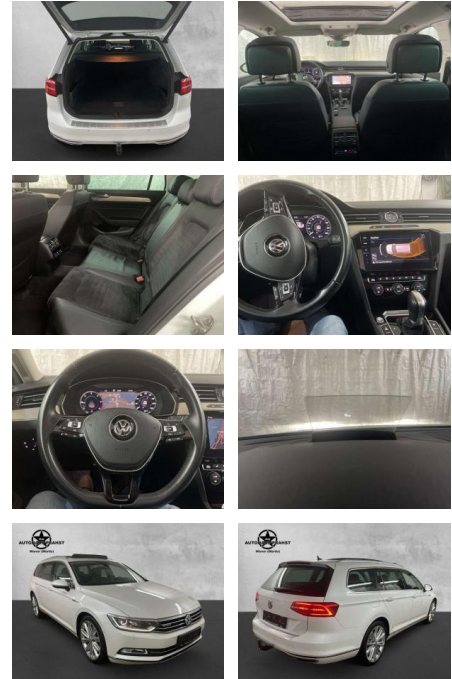

Volkswagen Passat 2.0TDI Highline 4Motion LEDER

AP38-6364210 Angebotsnr.:

Erstzulassung:	Kilometer:	Farbe:	Leistung:	Kraftstoffart:
01.09.2018	117.000	Weiß	176 kW / 239 PS	Benzin

PREIS
25.620 €

FINANZIERUNGSBEISPIEL
Laufzeit: 72 Monate Anzahlung: 30 %
Basis-Finanzierung:* Mtl. Rate:
Zielraten-Finanzierung:** **178 €**