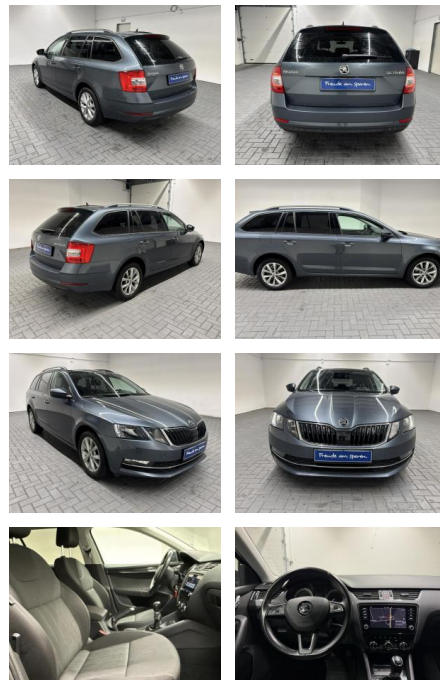

Skoda Octavia "Combi Navi/SHZ/PDC/Tempom.

AM35-21892 **Angebotsnr.:**

Erstzulassung:	Kilometer:	Farbe:	Leistung:	Kraftstoffart:
27.09.2017	94.400		110 kW / 150 PS	Benzin

PREIS
21.580 €

FINANZIERUNGSBEISPIEL