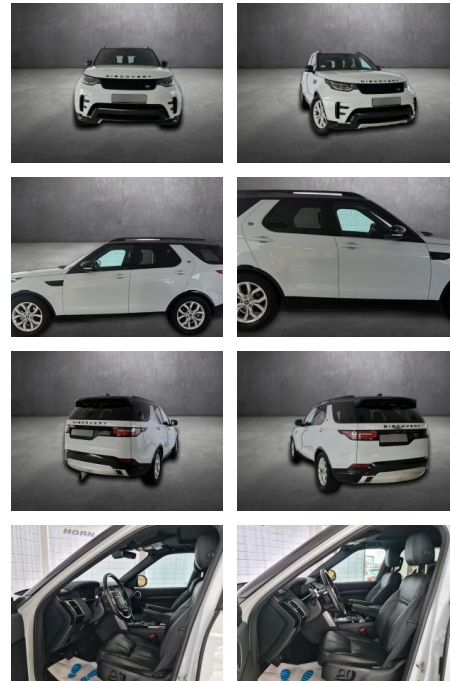

Land Rover Discovery 5 HSE TD6, unfallfrei, Navi...

AH90-59873-10 **Angebotsnr.:**

Erstzulassung:	Kilometer:	Farbe:	Leistung:	Kraftstoffart:	Verbr. komb.	CO2-Emission	CO2-Klasse (WLTP)
26.08.2018	64.854	Diverse	190 kW / 258 PS	Diesel	7,2 l/100km	189 g/km	