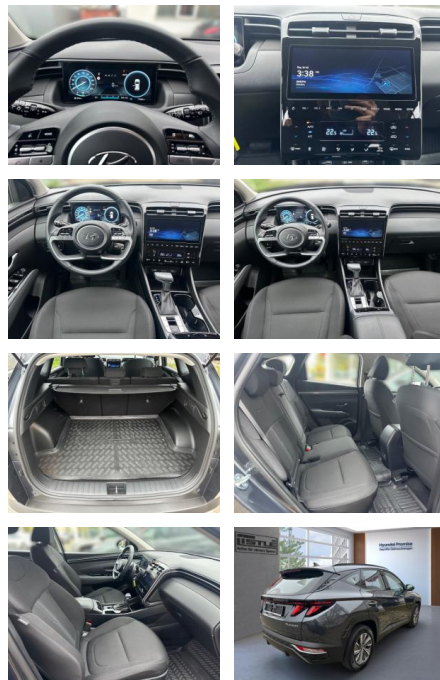

## Hyundai Tucson Select Mild-Hybrid 2WD 1.6 T-GDI

AL33-420350L Angebotsnr.:

Erstzulassung:	Kilometer:	Farbe:	Leistung:	Kraftstoffart:
01.11.2023	11.060		110 kW / 150 PS	Benzin

**PREIS**  
**32.260 €**