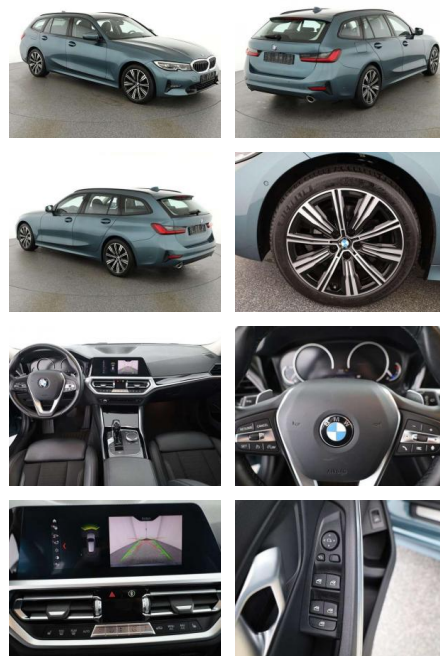

BMW 320 d Touring Autom. Sport Line, AHK,

AN07-0FJ64155 **Angebotsnr.:**

Erstzulassung:	Kilometer:	Farbe:	Leistung:	Kraftstoffart:	Verbr. komb.	CO2-Emission	CO2-Klasse (WLTP)
01.02.2020	57.300	Blau	140 kW / 190 PS	Benzin	5,4 l/100km	142 g/km	E