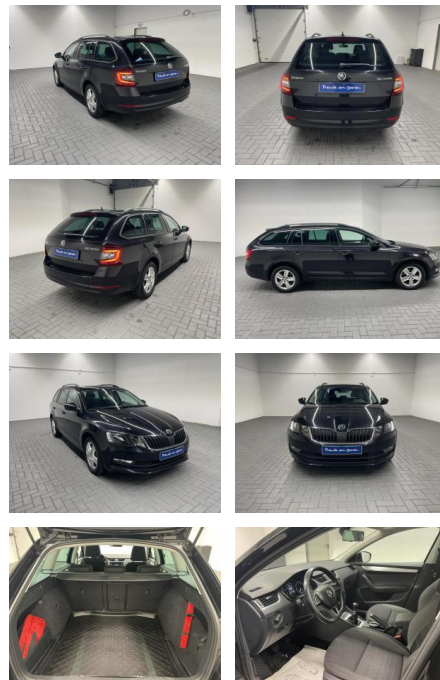

Skoda Octavia Combi Navi/SHZ/PDC/AHK/Tempomat

AM35-29327 **Angebotsnr.:**

Erstzulassung:	Kilometer:	Farbe:	Leistung:	Kraftstoffart:
02.06.2017	93.700		110 kW / 150 PS	Benzin

PREIS
22.820 €

FINANZIERUNGSBEISPIEL