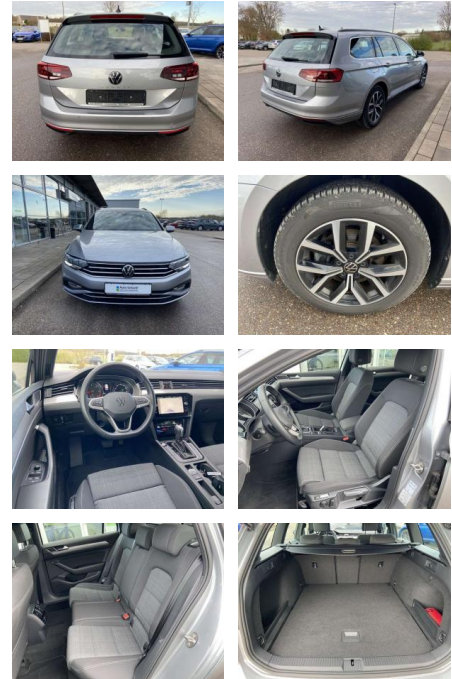

Ihr Ansprechpartner

Herr Christoph Terhardt

E-Mail: c.terhardt@bessler-terhardt.de
Telefon: 02542 93200

Bessler & Terhardt GmbH
Bahnhofstraße 150 - 48712 Gescher - Tel.: 02542 / 93200

Volkswagen Passat Variant 2.0 TDI DSG Business 1...

SS00-078052 **Angebotsnr.:**

Erstzulassung:	Kilometer:	Farbe:	Leistung:	Kraftstoffart:
01.07.2022	34.648		147 kW / 200 PS	Benzin

PREIS
32.350 €

FINANZIERUNGSBEISPIEL

Laufzeit: 72 Monate   Anzahlung: 30 %
Basis-Finanzierung:*   Mtl. Rate:
Zielraten-Finanzierung:** **225 €**

* Basisfinanzierung: Anzahlung: 9.705 Euro, Laufzeit: 72 Monate, Nettodarlehen: 22.645 Euro, Gesamtbetrag: 37.099 Euro, Zinssätze: 6,78% Sollz. (gebunden), 6,99% eff.
** Zielratenfinanzierung: Anzahlung: 9.705 Euro, Laufzeit: 72 Monate, Nettodarlehen: 22.645 Euro, Zielrate: 16.175 Euro, Gesamtbetrag: 39.134 Euro, Zinssätze: 6,78% Sollz. (gebunden), 6,99% eff.,

Vermittlung für: Ein Angebot der Santander Consumer Bank Santander-Platz 1, 41061 Mönchengladbach. Repräsentatives Beispiel gem. § 17 Abs. 4 PAngV. Diese Finanzierungsangebote sind Beispiele. Gerne ermitteln wir für Sie Ihr individuelles Angebot.

Ausstattung

Interieur

- Multifunktions-Lederlenkrad mit Schaltwippen Sitzheizung vorne Innenspiegel automatisch abblendbar Mittelarmlehne vorne 2 Leseleuchten vorn Netztrennwand el. Lendenwirbelstütze Fahrersitz mit Massagefunktion Komfortsitze vorne Fußraumbeleuchtung ergoComfort-Sitz auf der Fahrerseite Kindersitzverankerung für Kindersitzsystem I-Size/ISOFIX

- 2x hinten Farbe: Pyrit Silber Metallic -Fr. 08:00-18:00 Uhr
- Samstags bis 16:00 Uhr geöffnet. Gerne beraten wir Sie über günstige Finanzierungsmodelle und nehmen Ihr derzeitiges Fahrzeug in Zahlung. www.auto-schuechl.de/finanzierung Vornutzung als Mietwagen. Irrtümer
- Änderungen oder Zwischenverkauf vorbehalten. www.auto-schuechl.de

Weiteres

- Rückfahrkamera beheizbare Scheibenwaschdüsen vorne Dachreling el. Außenspiegel beheizbar und automatisch abblendbar Leichtmetallräder 17" Licht- und Sicht: LED-Scheinwerfer Tagfahrlicht LED-Heckleuchten Licht- und Regensensor Nebelscheinwerfer mit Abbiegelicht Technik: Fahrassistent "Travel Assist"

- Pakete: 7-Gang-DSG-Automatikgetriebe Business-Premium-Paket

STÄNDIG ÜBER 15.000 FAHRZEUGE IM BESTAND!