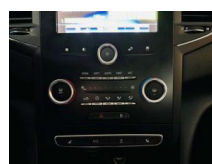

Renault Megane 1.5 dCi Business Ed. DSG Nav PDC

AV01-488879-25 Angebotsnr.:

Erstzulassung:	Kilometer:	Farbe:	Leistung:	Kraftstoffart:
01.09.2020	23.390	grau	85 kW / 116 PS	Diesel

PREIS
21.340 €

FINANZIERUNGSBEISPIEL

Laufzeit: 72 Monate   Anzahlung: 30 %
Basis-Finanzierung:*   Mtl. Rate:
Zielraten-Finanzierung:** 148 €

* Basisfinanzierung: Anzahlung: 6.402 Euro, Laufzeit: 72 Monate, Nettodarlehen: 14.938 Euro, Gesamtbetrag: 24.472 Euro, Zinssätze: 6,78% Sollz. (gebunden), 6,99% eff.
** Zielratenfinanzierung: Anzahlung: 6.402 Euro, Laufzeit: 72 Monate, Nettodarlehen: 14.938 Euro, Zielrate: 10.670 Euro, Gesamtbetrag: 25.815 Euro, Zinssätze: 6,78% Sollz. (gebunden), 6,99% eff.,

Vermittlung für: Ein Angebot der Santander Consumer Bank Santander-Platz 1, 41061 Mönchengladbach. Repräsentatives Beispiel gem. § 17 Abs. 4 PAngV. Diese Finanzierungsangebote sind Beispiele. Gerne ermitteln wir für Sie Ihr individuelles Angebot.

Ausstattung

Besonderheiten

- Metallic-Lackierung Sitzheizung vorn Navigations-Paket (Multimedia-System Easy Link mit Navigationssystem (Touchscreen 7"))
- Radioempfang digital (DAB+)
- Freisprecheinrichtung Bluetooth
- USB-Anschluss inkl. AUX-IN-Anschluss und SD-Karten-Schnittstelle
- Einparkhilfe vorn und hinten
- Einparkhilfe vorn
- Einparkhilfe hinten) Klimaautomatik 2-Zonen mit autom. Umluft-Control Serienausstattung Airbag Beifahrerseite abschaltbar Airbag Fahrer-/Beifahrerseite Anti-Blockier-System (ABS) Antischlupfregelung (ASR) Außenspiegel Wagenfarbe Außenspiegel elektr. verstell- und heizbar Außentemperaturanzeige Blinkleuchte in

- 0 Zoll) Kopf-Airbag-System hinten Kopf-Airbag-System vorn Lendenwirbelstütze Sitz vorn links Lenksäule (Lenkrad) höhenverstellbar Lenksäule (Lenkrad) längsverstellbar Licht- und Regensensor Lüftungsdüsen im Fond Mittelarmlehne vorn mit Ablagefach Modellpflege Motor 1
- 5 Ltr. - 85 kW BLUE dCi Diesel FAP Raucher-Paket Reifen-Reparaturkit Reifendruck-Kontrollsystem Rußpartikelfilter Rücksitzbank geteilt/klappbar (1/3-2/3) Schadstoffarm nach Abgasnorm Euro 6d-TEMP Seitenairbag vorn Servolenkung elektrisch Sitz vorn links höhenverstellbar Sitzbezug / Polsterung: Stoff Start/Stop-Anlage Steckdose (12V-Anschluß) 2.Sitzreihe Tachometeranzeige (Instrumente) digital Tagfahrlicht LED Touchscreen (7
- 0 Zoll) Warnanlage für Sicherheitsgurte

Sicherheit

- Anti-Blockiersystem ABS

Multimedia

- Radio

Weiteres

- Diesel
- 1 von 15.000 Fahrzeugen -

STÄNDIG ÜBER 15.000 FAHRZEUGE IM BESTAND!