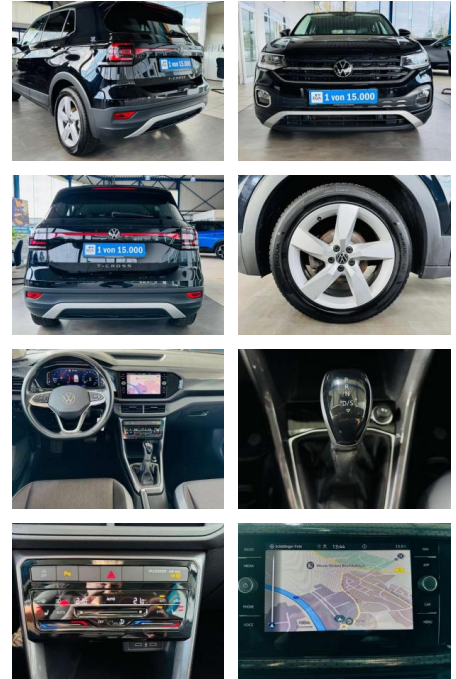

## Volkswagen T-Cross 1.0 TSI Style DSG SHZG PDC LE...

AV01-027112-20 **Angebotsnr.:**

Erstzulassung:	Kilometer:	Farbe:	Leistung:	Kraftstoffart:	Verbr. komb.	CO2-Emission	CO2-Klasse (WLTP)
01.11.2021	37.580	Schwarz	81 kW / 110 PS	Benzin	6,2 l/100km	141 g/km	E