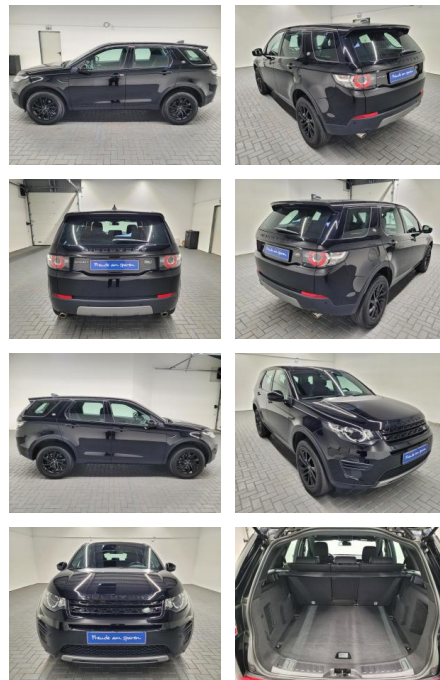

Land Rover Discovery Sport "AWD Navi/SHZ/PDC

AM35-29245 **Angebotsnr.:**

Erstzulassung:	Kilometer:	Farbe:	Leistung:	Kraftstoffart:
16.04.2019	47.750		177 kW / 241 PS	Benzin

PREIS
35.810 €

FINANZIERUNGSBEISPIEL