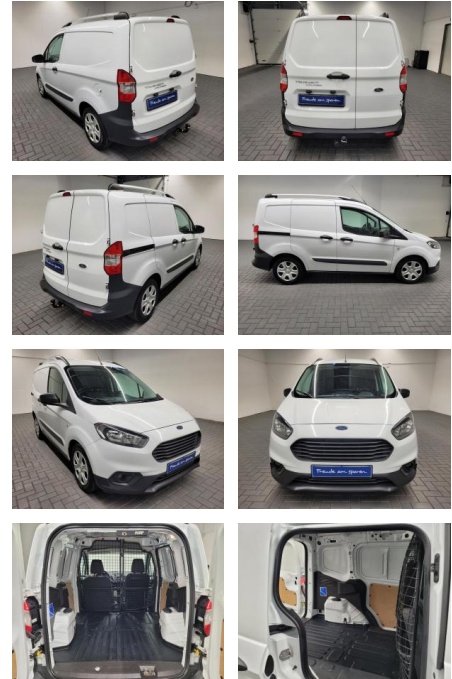

## Ford Transit Courier Klima/Radio/AHK

AM35-29152 **Angebotsnr.:**

Erstzulassung:	Kilometer:	Farbe:	Leistung:	Kraftstoffart:
13.02.2019	87.500		74 kW / 101 PS	Benzin

**PREIS**  
**14.780 €**

**FINANZIERUNGSBEISPIEL**  
Laufzeit: 72 Monate      Anzahlung: 30 %  
Basis-Finanzierung:\*      Mtl. Rate:  
Zielraten-Finanzierung:\*\* **103 €**