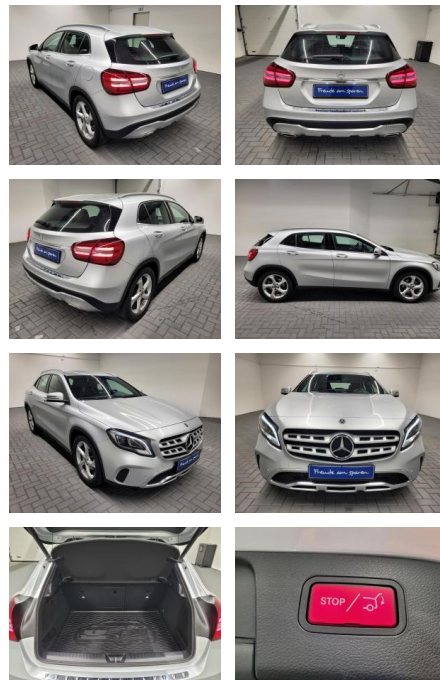

Mercedes-Benz GLA 180 LED/Navi/SHZ/Kamera/18-Zol...

AM35-25613 **Angebotsnr.:**

Erstzulassung:	Kilometer:	Farbe:	Leistung:	Kraftstoffart:
10.10.2019	46.500		90 kW / 122 PS	Benzin

PREIS
30.240 €

FINANZIERUNGSBEISPIEL