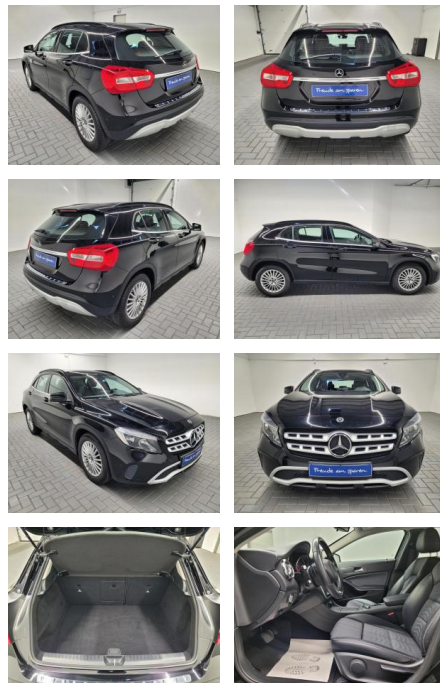

Mercedes-Benz GLA 180 "Style Navi/SHZ/PDC/Tempom...

AM35-26146 **Angebotsnr.:**

Erstzulassung:	Kilometer:	Farbe:	Leistung:	Kraftstoffart:
12.02.2019	97.550		90 kW / 122 PS	Benzin

PREIS
27.150 €

FINANZIERUNGSBEISPIEL