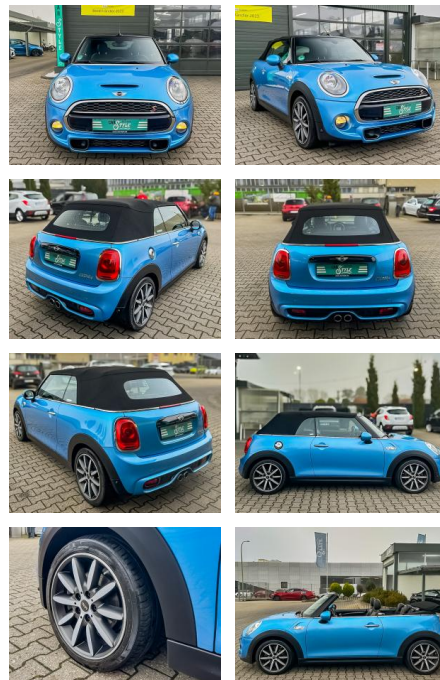

## MINI Cooper S Cabrio NAVI R.CAM SHZ KLIMA

CS01-FO2411388 Angebotsnr.:

Erstzulassung:	Kilometer:	Farbe:	Leistung:	Kraftstoffart:
28.04.2017	66.000	Blau	141 kW / 192 PS	Benzin

PREIS  
**18.960 €**