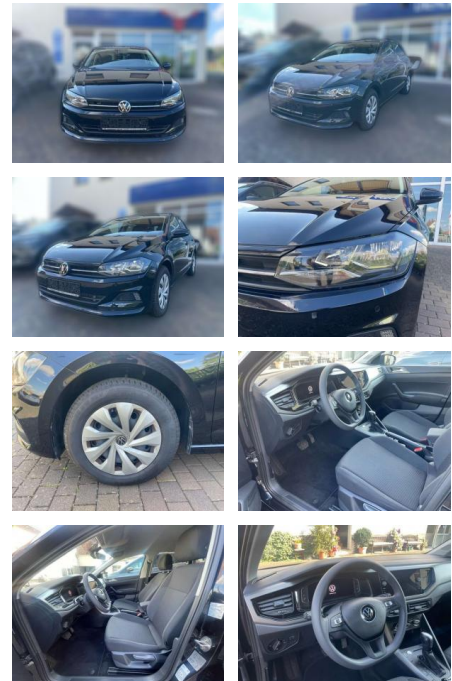

## Volkswagen Polo

AW51-185806177 **Angebotsnr.:**

Erstzulassung:	Kilometer:	Farbe:	Leistung:	Kraftstoffart:
01.04.2021	33.988	Schwarz	70 kW / 95 PS	Benzin

**PREIS**  
**19.000 €**