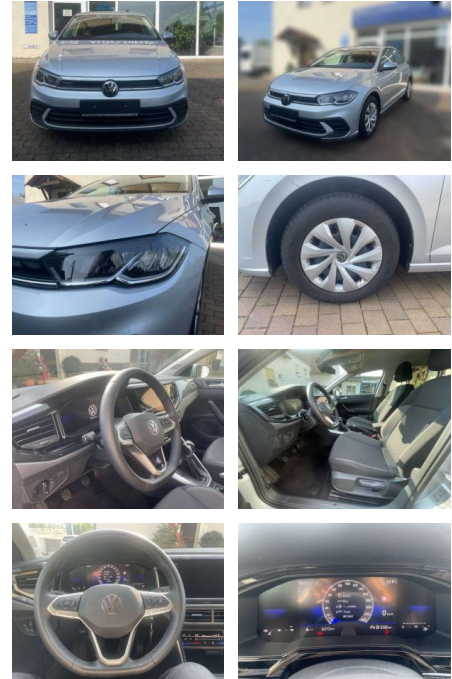

## Volkswagen Polo

AW51-1907007Angebotsnr.:

Erstzulassung:	Kilometer:	Farbe:	Leistung:	Kraftstoffart:
01.12.2023	6.212	Grau	59 kW / 80 PS	Benzin

PREIS  
**20.990 €**