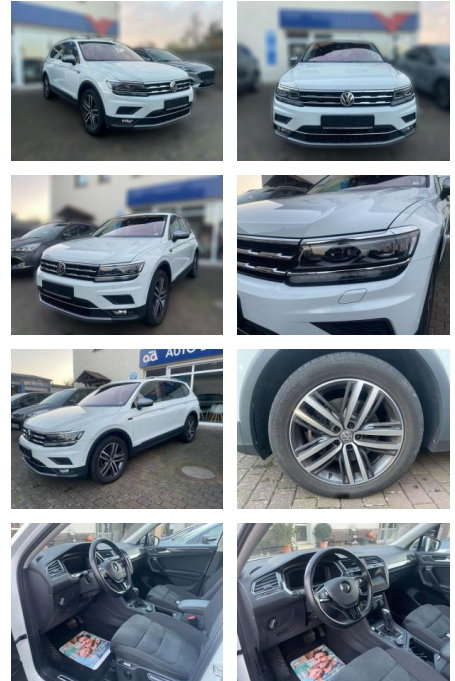

Volkswagen Tiguan Allspace Highline

AW51-4388122Angebotsnr.:

Erstzulassung:	Kilometer:	Farbe:	Leistung:	Kraftstoffart:
01.09.2021	63.062	Weiß	147 kW / 200 PS	Benzin

PREIS
38.720 €

FINANZIERUNGSBEISPIEL

Laufzeit: 72 Monate Anzahlung: 30 %
Basis-Finanzierung:* Mtl. Rate:
Zielraten-Finanzierung:** **269 €**

- Dark Graphite
- glanzgedreht) Panorama Schiebe-/Hebedach vorn elektrisch
- mit Panoramadach hinten Sitze vorn ErgoActive (inkl. Sitzverstellung 14-Wege
- Sitze vorn mit Massagefunktion Sonderlackierung Pure-White Business-Paket Premium mit Navigation Verglasung hinten abgedunkelt (65 %) Active Lighting-Paket Serienausstattung: 3-Punkt-Sicherheitsgurt hinten mitte Ablagefach auf Instrumententafel mit Deckel Airbag Beifahrerseite abschaltbar Airbag Fahrer-/Beifahrerseite Aktive Frontklappe Ambiente-Paket Anti-Blockier-System (ABS) Antriebs-Schlupfregelung (ASR) Antriebsart: Allradantrieb Anzeige für Waschwasserstand Ausstattungs-Paket: Easy Open Automatische