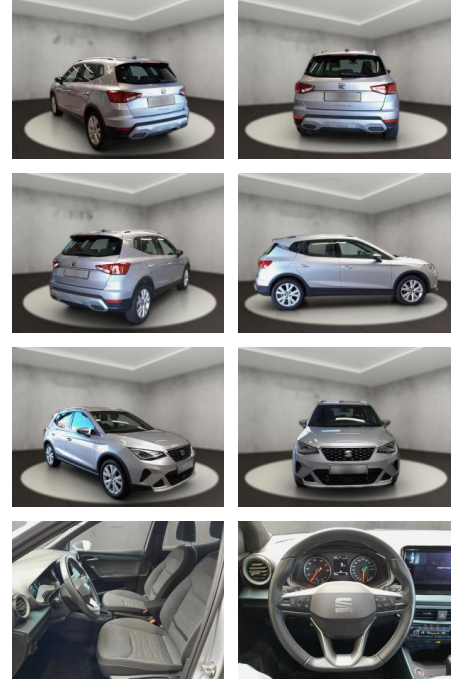

## Seat Arona 1.0 TSI Xperience OPF (EURO 6d)

AH54-10321 **Angebotsnr.:**

Erstzulassung:	Kilometer:	Farbe:	Leistung:	Kraftstoffart:
25.05.2022	20.425	Silber	81 kW / 110 PS	Benzin

**PREIS**  
**21.980 €**

### Multimedia

- Radio
- Navigation mit Bildschirm
- Bluetooth
- SEAT Media-System Touch Colour

- SEAT Media-System Touch Colour: Bluetooth-Schnittstelle mit Freisprecheinrichtung integriert
- SEAT Media-System Touch Colour: Radioempfang digital (DAB+)
- SEAT Media-System Touch Colour: USB-Schnittstelle vorn (2-fach)
- Sprachsteuerungs-System
- Ausstattungs-Paket: Pro: Bluetooth-Schnittstelle mit Freisprecheinrichtung integriert
- Apple CarPlay und Android Auto
- Ausstattungs-Paket: Pro: USB-Schnittstelle vorn (2-fach)
- \*Technik &