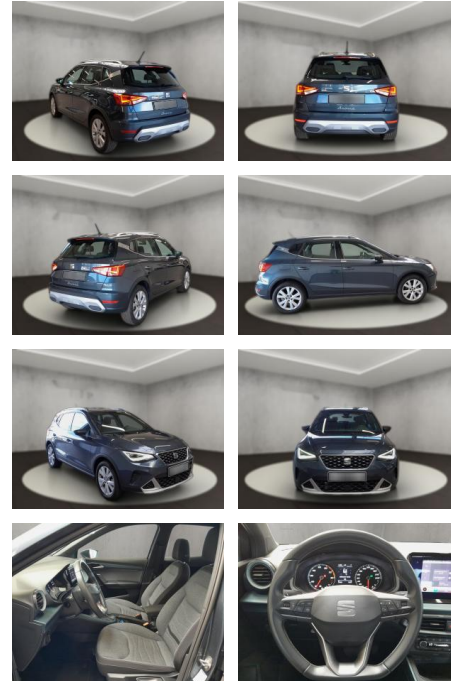

Ihr Ansprechpartner

Herr Justus Köjer
E-Mail: j.koejer@bessler-terhardt.de
Telefon: 02542 932040

Bessler & Terhardt GmbH
Bahnhofstraße 150 - 48712 Gescher - Tel.: 02542 / 93200

Seat Arona 1.0 TSI Xperience OPF (EURO 6d)

AH54-10324 **Angebotsnr.:**

Erstzulassung:	Kilometer:	Farbe:	Leistung:	Kraftstoffart:
28.04.2022	24.559	Grau	81 kW / 110 PS	Benzin

PREIS
22.920 €

FINANZIERUNGSBEISPIEL
Laufzeit: 72 Monate   Anzahlung: 30 %
Basis-Finanzierung:*   Mtl. Rate:
Zielraten-Finanzierung:** **159 €**

* Basisfinanzierung: Anzahlung: 6.876 Euro, Laufzeit: 72 Monate, Nettodarlehen: 16.044 Euro, Gesamtbetrag: 26.284 Euro, Zinssätze: 6.78% Sollz. (gebunden), 6.99% eff.
** Zielratenfinanzierung: Anzahlung: 6.876 Euro, Laufzeit: 72 Monate, Nettodarlehen: 16.044 Euro, Zielrate: 11.460 Euro, Gesamtbetrag: 27.726 Euro, Zinssätze: 6.78% Sollz. (gebunden), 6.99% eff.,

Vermittlung für: Ein Angebot der Santander Consumer Bank Santander-Platz 1, 41061 Mönchengladbach. Repräsentatives Beispiel gem. § 17 Abs. 4 PAngV. Diese Finanzierungsangebote sind Beispiele. Gerne ermitteln wir für Sie Ihr individuelles Angebot.

Ausstattung

Sicherheit

- PDC Park Distance Control hinten
- Anti-Blockiersystem ABS
- Antischlupfregelung ASC+T
- elektronische Stabilitätskontrolle (ESP / DSP)
- Servolenkung
- Regensensor
- Wegfahrsperre
- Kindersitzbefestigung
- Airbag Beifahrerseite abschaltbar
- Airbag Fahrer-/Beifahrerseite
- Einparkhilfe hinten
- Fensterheber elektrisch
- Getriebe 7-Gang - Doppelkupplungsgetriebe DSG
- Heckleuchten LED
- Isofix-Aufnahmen für Kindersitz
- Klima-Komfort-Paket
- heiz- und anklappbar

- Klima-Komfort-Paket: Klimaanlage Climatronic 2-Zonen
- Kopf-Airbag-System
- Notrufsystem
- Schadstoffarm nach Abgasnorm Euro 6d
- Scheinwerfer LED
- Schließ-/Startsystem Kessy
- Seitenairbag
- Servolenkung
- Start/Stop-Anlage
- Tagfahrlicht LED
- Wegfahrsperre (elektronisch)
- Zentralverriegelung mit Fernbedienung
- *

Multimedia

- Radio
- Navigation mit Bildschirm
- Bluetooth
- SEAT Media-System Touch Colour

- SEAT Media-System Touch Colour: Bluetooth-Schnittstelle mit Freisprecheinrichtung integriert
- SEAT Media-System Touch Colour: Radioempfang digital (DAB+)
- SEAT Media-System Touch Colour: USB-Schnittstelle vorn (2-fach)
- Sprachsteuerungs-System
- Ausstattungs-Paket: Pro: Bluetooth-Schnittstelle mit Freisprecheinrichtung integriert
- Apple CarPlay und Android Auto
- Ausstattungs-Paket: Pro: USB-Schnittstelle vorn (2-fach)
- *Technik &

Komfort

- Zentralverriegelung
- Bordcomputer

STÄNDIG ÜBER 15.000 FAHRZEUGE IM BESTAND!