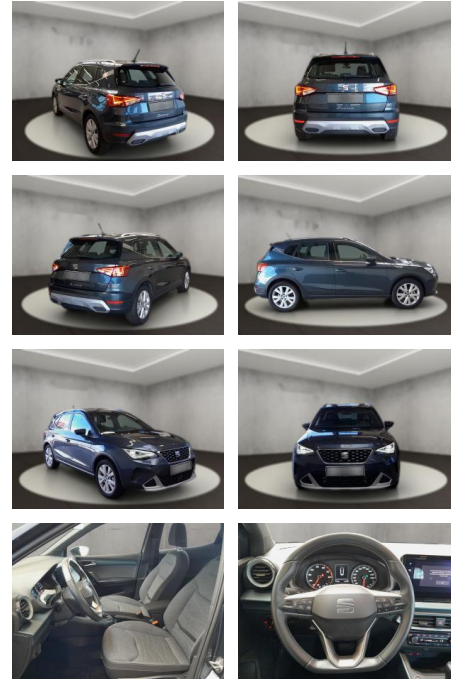

## Seat Arona 1.0 TSI Xperience OPF (EURO 6d)

AH54-10193 **Angebotsnr.:**

Erstzulassung:	Kilometer:	Farbe:	Leistung:	Kraftstoffart:
26.04.2022	14.495	Grau	81 kW / 110 PS	Benzin

**PREIS**  
**22.920 €**

**FINANZIERUNGSBEISPIEL**  
Laufzeit: 72 Monate      Anzahlung: 30 %  
Basis-Finanzierung:\*      Mtl. Rate:  
Zielraten-Finanzierung:\*\* **159 €**