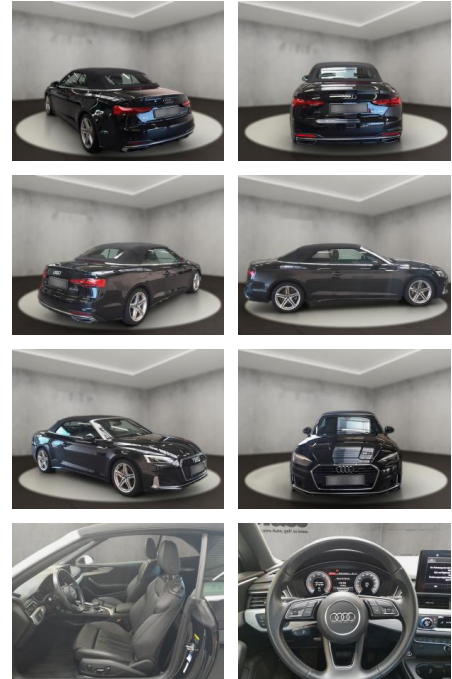

AH54-10310 **Angebotsnr.:**

Erstzulassung:	Kilometer:	Farbe:	Leistung:	Kraftstoffart:
25.04.2022	38.294	Schwarz	150 kW / 204 PS	Benzin

PREIS
37.270 €

FINANZIERUNGSBEISPIEL

Laufzeit: 72 Monate Anzahlung: 30 %
Basis-Finanzierung:* Mtl. Rate:
Zielraten-Finanzierung:** **259 €**