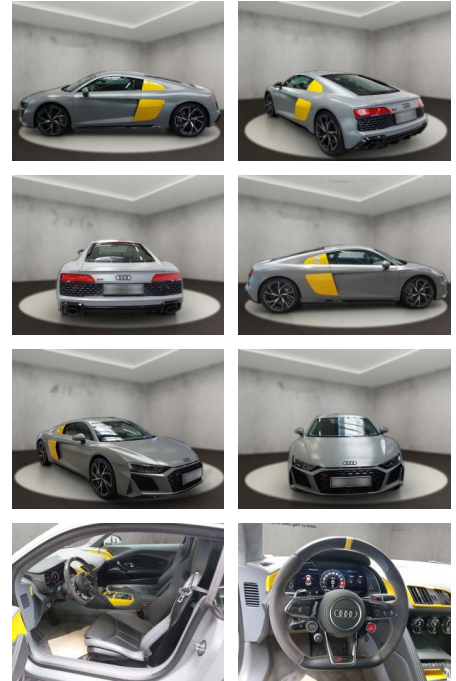

Audi R8 5.2 FSI RWD Coupe performance (EURO)

AH54-09874 **Angebotsnr.:**

Erstzulassung:	Kilometer:	Farbe:	Leistung:	Kraftstoffart:
28.04.2022	19.824	Diverse	419 kW / 570 PS	Benzin

PREIS
156.970 €

FINANZIERUNGSBEISPIEL
Laufzeit: 72 Monate Anzahlung: 30 %
Basis-Finanzierung:* Mtl. Rate:
Zielraten-Finanzierung:** **1.090 €**