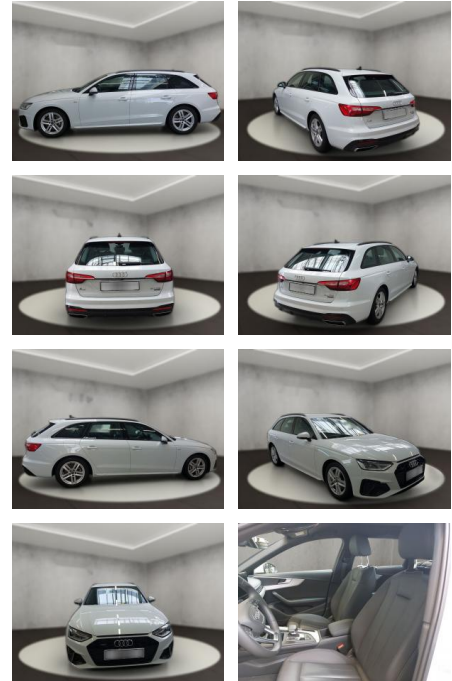

## Audi A4 40 quattro 2.0 TDI Avant S line

AH54-09618 **Angebotsnr.:**

Erstzulassung:	Kilometer:	Farbe:	Leistung:	Kraftstoffart:
07.09.2023	29.025	Weiß	150 kW / 204 PS	Diesel

**PREIS**  
**44.340 €**

**FINANZIERUNGSBEISPIEL**  
Laufzeit: 72 Monate      Anzahlung: 30 %  
Basis-Finanzierung:\*      Mtl. Rate:  
Zielraten-Finanzierung:\*\*      **308 €**